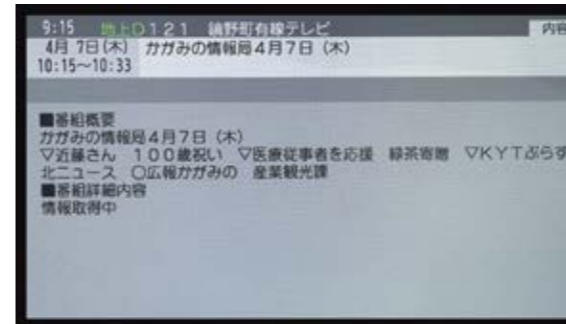

かがみのスポット!

初回放送日 2月20日(月)
放送時間 あさ7:15

町内の施設のおすすめポイントやお知らせなどを伝える番組です。
リポーターが施設の魅力をたっぷりとお届けします。

恩原高原氷紋まつり

初回放送日 2月13日(月)
放送時間 あさ7:30

3年ぶりとなる“彩りの郷かがみの”冬最大のイベント
「恩原高原 氷紋まつり」の様子をお届けします。
日中の賑やかなイベントやレーザーショー&打上花火が
鏡野の夜を彩る様子をご覧ください。
イベント当日の2月4日(土)には午後6時から、
レーザー&打上花火の様子を生中継します!!

※資料画像

詳しい放送時間は リモコンの番組表ボタンで!!

鏡野町有線テレビの番組の放送時間や内容は、
テレビのリモコンの「番組表ボタン」を押すと
ご確認いただけます。

「番組表ボタン」は、リモコンによって
位置が異なるのでご注意ください。

番組終了後は、文字放送やCMを
放送している場合があります。
また、編成の都合により放送予定を
変更する場合があります。

取材にお伺いします!

取材をご希望の方は鏡野町有線テレビまでお気軽にご連絡ください。
投稿写真、ビデオも募集しています。