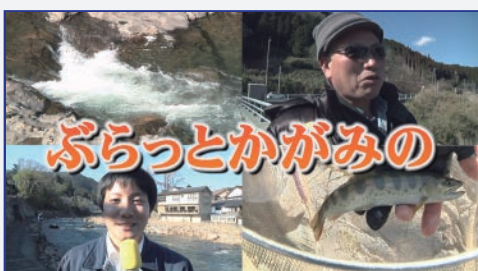

- ◆おしんは毎日ひる1:00から3話ずつ放送(月曜日更新)
 - ◆番組終了後は文字放送またはCMを放送します。
 - ◆**NEW** マークのついていないものは再放送です。
- ※編成の都合により放送予定を変更する場合があります。

鏡野町有線テレビ
マスコットキャラクター
キラぴよ

お問い合わせ 鏡野町有線テレビ 0868-52-2213

受付時間：午前9時～午後5時(土・日・祝日、夏季休暇、年末年始休暇を除く)

おすすめ番組情報

かがみの情報局

地域のニュース、話題など身近な内容をお届けする情報番組です。鏡野町有線テレビが取材した話題に加え、みなさんからお寄せいただいた投稿ビデオ、投稿写真などを紹介しています。

初回放送日 月曜～木曜

放送時間 あさ 6:15

毎日更新

かがみの元気計画!

腰痛や関節痛などの痛みを和らげる方法や、風邪やインフルなど流行り病の予防方法などを鏡野病院の医師に教えてもらう番組です。正しい病気の知識を学んで、健康な毎日を送りましょう!

初回放送日 5月15日(月)

放送時間 あさ 7:00

5・8・11・2月更新

ぶらっとかがみの

ぶらっと町内へ出かけていき、地域の魅力をたずねて回る番組です。四季の変化を感じながら、各地域への親しみを深め、知られざる魅力をお届けします。明日も素敵な出会いを求めてぶらっとお出かけ!

初回放送日 4月10日(月)

放送時間 あさ 7:00

4・7・10・1月更新