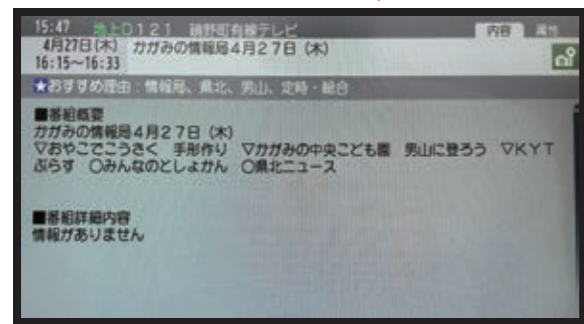

- ◆番組終了後は文字放送またはCMを放送します。
- ◆**NEW** マークのついていないものは再放送です。
- ※編成の都合により放送予定を変更する場合があります。

お問い合わせ 鏡野町有線テレビ 0868-52-2213

受付時間：午前9時～午後5時(土・日・祝日、夏季休業、年末年始休業を除く)

鏡野町有線テレビ
マスコットキャラクター
キラぴよ

おすすめ番組情報

ぶらっとかがみの

初回放送日 7月17日(月)
放送時間 あさ7:30

ぶらっと町内へ出かけていき、地域の魅力を訪ねて回る番組です。四季の変化を感じながら、各地域への親しみを深め、知られざる魅力をお届けします。7月は上齋原地域へ素敵な出会いを求めてぶらっとお出かけ!

詳しい放送時間は リモコンの番組表ボタンで!!

鏡野町有線テレビの番組の放送時間や内容は、テレビのリモコンの「番組表ボタン」を押すとご確認いただけます。

「番組表ボタン」は、リモコンによって位置が異なるのでご注意ください。

番組終了後は、文字放送やCMを放送している場合があります。また、編成の都合により放送予定を変更する場合があります。

月～金曜日 ※2時間の繰り返し 土～日曜日 ※3時間の繰り返し

月～金曜日 ※2時間の繰り返し		土～日曜日 ※3時間の繰り返し	
5週目(31日～8月4日)		5週目(5日～6日)	
6:00	00 かがみの健康づくり体操 09 おでかけじゃけん(後)7月号 15 かがみの情報局(毎日更新!) 35 お家で歌おう! 50 いこう!やってみよう! 教室体験	6:00	00 かがみの健康づくり体操 09 おでかけじゃけん(後)7月号 15 週間かがみの情報局 35 お家で歌おう! 50 いこう!やってみよう! 教室体験
7:00	00 え〜がん勝央見つけ隊 15 ふるさとの語り部 30 ハピネスコーポレーション 45 松江の面影	7:00	00 え〜がん勝央見つけ隊 15 ふるさとの語り部 30 ハピネスコーポレーション 45 松江の面影
7:00	00 え〜がん勝央見つけ隊 15 ふるさとの語り部 30 ハピネスコーポレーション 45 松江の面影	8:00	00 え〜がん勝央見つけ隊 15 ふるさとの語り部 30 ハピネスコーポレーション 45 松江の面影

イチオシ!!

2023鏡野町大納涼祭 生中継!

放送日 8月5日(土)
放送時間 午後7時50分～午後8時50分
※放送時間に変更の可能性があります。

花火打上数約5000発!!
鏡野町のオリジナルの打上花火が奥津湖の夜空と湖面を彩ります。鏡野町有線テレビでは、打上花火を生中継でお届けします。ぜひご覧ください。

第105回 全国高等学校野球選手権記念 岡山大会

鏡野町有線テレビでは「第105回全国高等学校野球選手権記念 岡山大会」の様態を試合当日の深夜に放送します。県北の高校が出場する試合を中心に1日1～2試合を放送予定です。高校球児たちの熱い戦いをぜひご覧ください。