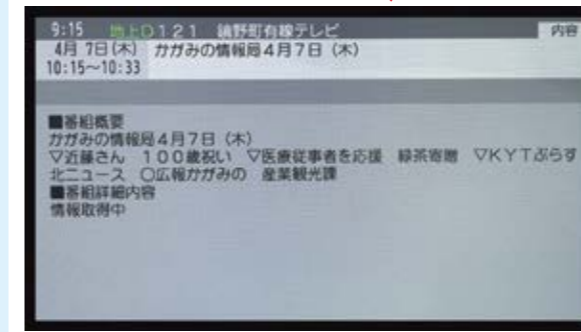

趣味の時間

初回放送日 6月6日(月)
放送時間 あさ6:50

趣味や特技を持っている人を講師に招き、教えていただく番組です。この番組をきっかけに趣味を広げるきっかけにつなげてみませんか。今回は、「風船を使った簡単マジック講座」です。

どれいぶらんらん

初回放送日 6月13日(月)
放送時間 あさ6:35

車窓からの風景と音楽を、トークを交えてお届けします。ナビゲーターと一緒に、四季折々の鏡野町をドライブしましょう。今回は上齋原地域を巡ります。

おしえて～農家さん

初回放送日 6月13日(月)
放送時間 あさ7:30

野菜や果物の栽培方法や生産者の想いなどを紹介する番組です。今回は、奥津地域で酪農を営む倉永牧場を紹介します。

詳しい放送時間は リモコンの番組表ボタンで!!

鏡野町有線テレビの番組の放送時間や内容は、テレビのリモコンの「番組表ボタン」を押すとご確認いただけます。

「番組表ボタン」は、リモコンによって位置が異なるのでご注意ください。

番組終了後は、文字放送やCMを放送している場合があります。また、編成の都合により放送予定を変更する場合があります。