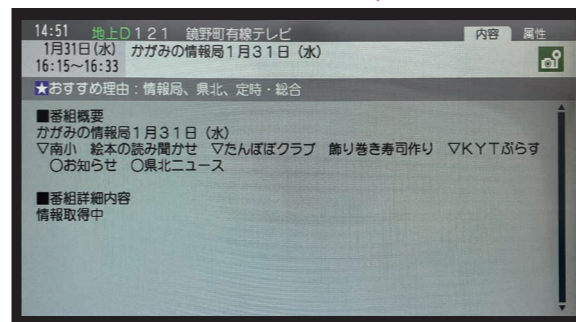

## KYTレポート

鏡野町の人物や行事、町の取り組みなどを深掘りする特集番組です。

初回放送日 5月25日(月)  
放送時間 あさ 6:35

## 詳しい放送時間は リモコンの番組表ボタンで!!

鏡野町有線テレビの番組の放送時間や内容は、テレビのリモコンの「番組表ボタン」を押すとご確認いただけます。

「番組表ボタン」は、リモコンによって位置が異なるのでご注意ください。

番組終了後は、文字放送やCMを放送している場合があります。また、編成の都合により放送予定を変更する場合があります。