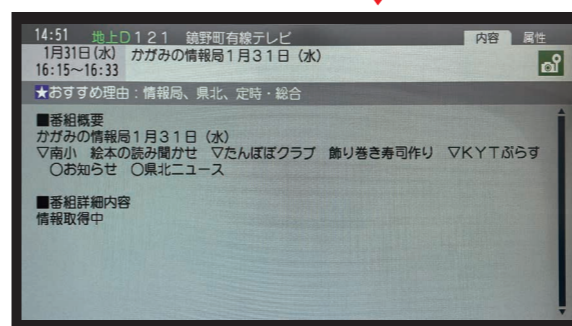

ストレッチで元気に!

初回放送日 4月6日(月)
放送時間 平日 6:50 12:50 22:50
週末 7:50 11:50

ヨガのインストラクターの資格を持つ前田リポーターが身体の調子を整えるストレッチを紹介します。今回は「姿勢改善編」をお届けします。

取材にお伺いします!

取材をご希望の方は鏡野町有線テレビまでお気軽にご連絡ください。また、投稿写真、ビデオも募集しています。

鏡野町有線テレビ 0868-52-2213

受付時間：午前9時～午後5時(土・日・祝日、夏季休業、年末年始休業を除く)

みんなの時間

初回放送日 4月13日(月)
放送時間 あさ6:50

町内の方の歌声や趣味、親子で楽しめることなどバラエティにとんだ内容をお届けします。今回は、鏡野語りの会「かじか」の安藤さんが「茶の実」を語ります。

ぶらっとかがみの

初回放送日 4月13日(月)
放送時間 あさ7:15

ぶらっと町内へ出かけていき、地域の魅力を訪ねて回る番組です。四季の変化を感じながら、各地域への親しみを深め、知られざる魅力をお届けします。4月は鏡野地域へ素敵な出会いを求めてぶらっと出かけ!

詳しい放送時間は リモコンの番組表ボタンで!!

鏡野町有線テレビの番組の放送時間や内容は、テレビのリモコンの「番組表ボタン」を押すとご確認いただけます。

「番組表ボタン」は、リモコンによって位置が異なるのでご注意ください。

番組終了後は、文字放送やCMを放送している場合があります。また、編成の都合により放送予定を変更する場合があります。

キラぴよ まめ知識♪#105

4月12日に子どもから大人まで楽しめる「奥津温泉アマゴ釣り大会」が開かれるよ。