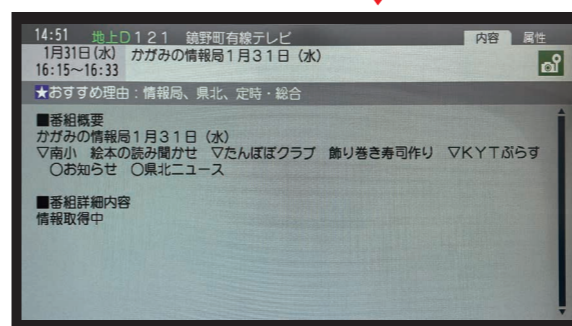

ストレッチで元気に!

初回放送日 4月6日(月)
放送時間 平日 6:50 12:50 22:50
週末 7:50 11:50

ヨガのインストラクターの資格を持つ前田リポーターが身体の調子を整えるストレッチを紹介します。今回は「姿勢改善編」をお届けします。

取材にお伺いします!

取材をご希望の方は鏡野町有線テレビまでお気軽にご連絡ください。また、投稿写真、ビデオも募集しています。

鏡野町有線テレビ 0868-52-2213

受付時間：午前9時～午後5時(土・日・祝日、夏季休業、年末年始休業を除く)

みんなの時間

初回放送日 4月13日(月)
放送時間 あさ 6:50

町内の方の歌声や趣味、親子で楽しめることなどバラエティにとんだ内容をお届けします。今回は、鏡野語りの会「かじか」の安藤さんが「茶の実」を語ります。

ぶらっとかがみの

初回放送日 4月13日(月)
放送時間 あさ 7:15

ぶらっと町内へ出かけていき、地域の魅力を訪ねて回る番組です。四季の変化を感じながら、各地域への親しみを深め、知られざる魅力をお届けします。4月は鏡野地域へ素敵な出会いを求めてぶらっと出かけ!

詳しい放送時間は リモコンの番組表ボタンで!!

鏡野町有線テレビの番組の放送時間や内容は、テレビのリモコンの「番組表ボタン」を押すとご確認いただけます。

「番組表ボタン」は、リモコンによって位置が異なるのでご注意ください。

番組終了後は、文字放送やCMを放送している場合があります。また、編成の都合により放送予定を変更する場合があります。

キラぴよ まめ知識♪#105

4月12日に子どもから大人まで楽しめる「奥津温泉アマゴ釣り大会」が開かれるよ。