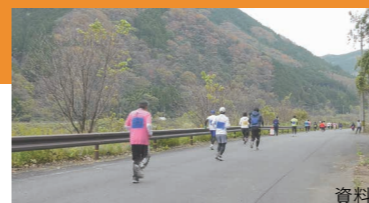

- ◆番組終了後は文字放送またはCMを放送します。
- ◆**NEW**マークのついていないものは再放送です。
- ※編成の都合により放送予定を変更する場合があります。

鏡野町有線テレビ

[番組表]

鏡野町有線テレビ
マスコットキャラクター
キラぴよ

お問い合わせ 鏡野町有線テレビ 0868-52-2213

受付時間：午前9時～午後5時(土・日・祝日、夏季休業、年末年始休業を除く)

おすすめ番組情報

シニアスクール

初回放送日 11月25日(月)
放送時間 あさ 7:00

授業の魅力や内容を伝える番組です。
リポーターがシニア講座に参加し授業で学んだことを伝えます。
今回は俳句の授業に参加します。

お家で歌おう!

初回放送日 11月18日(月)
放送時間 あさ 6:35

町内のみなさんの歌や演奏をテレビを通じてお届けします。
ご自宅で見、聴いて楽しめる番組です。
「nemuneko&mokkun」と「鏡野コールハーモニー」の歌声をお届けします。

かがみのマラソン

初回放送日 11月25日(月)
放送時間 あさ 7:15

「かがみのマラソン&ウォーキング大会」は今年で17回目となり
奥津湖(苦田ダム)の湖畔を走りながら、景色を楽しめるマラソン大会です。
当日の様子をお届けします。

ふるさとの語り部

初回放送日 11月18日(月)
放送時間 あさ 6:50

町内のグループ「鏡野語りの会かじか」が
地域に伝わる昔懐かしい民話を語ります。
今回は、「ネズミの振り袖」を語ります。