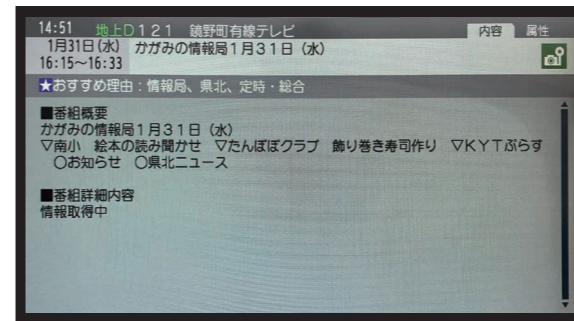

初回放送日 8月12日(月)
放送時間 あさ 6:50

工作を親子で楽しめる番組です。
新しい発見や、子どもたちが楽しむ様子をお届けします。

シニアスクール

初回放送日 8月19日(月)
放送時間 あさ 7:30

授業の魅力や内容を伝える番組です。
リポーターがシニア講座に参加し授業で学んだことを伝えます。

いこう!やってみよう!教室体験

初回放送日 8月26日(月)
放送時間 あさ 6:50

町内の各公民館などで開かれている“教室”を体験レポートする番組です。
各教室の魅力や楽しさ、やりがいをお伝えします。
今回は上森原の極楽寺で1日小坊主をレポートします。

どらいぶランラン

初回放送日 8月19日(月)
放送時間 あさ 6:35

車窓からの風景と音楽を、トークを交えてお届けします。
ナビゲーターと一緒に、四季折々の鏡野町をドライブしましょう。
今回は鏡野地域を巡ります。

ふるさとの語り部

初回放送日 8月19日(月)
放送時間 あさ 6:50

町内のグループ「鏡野語りの会かじか」が
地域に伝わる昔懐かしい民話を語ります。
今回は、内田恵子さんが「歌くらべ」を語ります。

詳しい放送時間は リモコンの番組表ボタンで!!

鏡野町有線テレビの番組の放送時間や内容は、
テレビのリモコンの「番組表ボタン」を押すと
ご確認いただけます。

「番組表ボタン」は、リモコンによって
位置が異なるのでご注意ください。

番組終了後は、文字放送やCMを
放送している場合があります。
また、編成の都合により放送予定を
変更する場合があります。

取材にお伺いします!

取材をご希望の方は鏡野町有線テレビまでお気軽にご連絡ください。
また、投稿写真、ビデオも募集しています。

鏡野町有線テレビ 0868-52-2213

受付時間：午前9時～午後5時(土・日・祝日、夏季休業、年末年始休業を除く)

キラぴよ まめ知識♪#85

8月8日は「はんざき祭りの日」
真庭市湯原の関係者などが制定したんだよ。
「はんざき」とは国の特別天然記念物の
「オオサンショウウオ」の別名で、町内でも
赤和瀬溪谷などで生息しているんだよ。