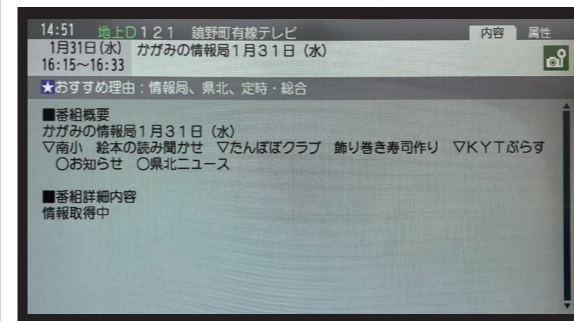

## いこう!やってみよう!教室体験

初回放送日 5月27日(月)  
放送時間 あさ 6:50

町内の各公民館などで開かれている“教室”を体験レポートする番組です。  
各教室の魅力や楽しさ、やりがいをお伝えします。

## かがみのスポット!

初回放送日 5月27日(月)  
放送時間 あさ 7:15

町内の施設のおすすめポイントやお知らせなどを伝える番組です。  
リポーターが施設の魅力をたっぷりとお届けします。

## 詳しい放送時間は リモコンの番組表ボタンで!!

鏡野町有線テレビの番組の放送時間や内容は、  
テレビのリモコンの「番組表ボタン」を押すと  
ご確認いただけます。

「番組表ボタン」は、リモコンによって  
位置が異なるのでご注意ください。

番組終了後は、文字放送やCMを  
放送している場合があります。  
また、編成の都合により放送予定を  
変更する場合があります。