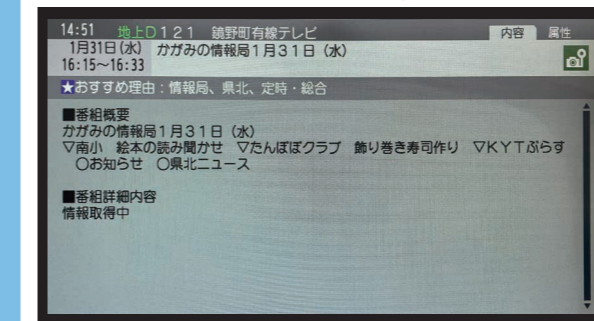

どらいぶランラン

初回放送日 6月17日(月)
放送時間 あさ 6:35

車窓からの風景と音楽を、トークを交えてお届けします。
ナビゲーターと一緒に、四季折々の鏡野町をドライブしましょう。
今回は奥津地域を巡ります。

ふるさとの語り部

初回放送日 6月17日(月)
放送時間 あさ 6:50

町内のグループ「鏡野語りの会かじか」が
地域に伝わる昔懐かしい民話を語ります。
今回は、小椋勤さんが「首の召し替え」を語ります。

詳しい放送時間は リモコンの番組表ボタンで!!

鏡野町有線テレビの番組の放送時間や内容は、
テレビのリモコンの「番組表ボタン」を押すと
ご確認いただけます。

「番組表ボタン」は、リモコンによって
位置が異なるのでご注意ください。

番組終了後は、文字放送やCMを
放送している場合があります。
また、編成の都合により放送予定を
変更する場合があります。

取材にお伺いします!

取材をご希望の方は鏡野町有線テレビまでお気軽にご連絡ください。
また、投稿写真、ビデオも募集しています。

鏡野町有線テレビ 0868-52-2213

受付時間：午前9時～午後5時(土・日・祝日、夏季休業、年末年始休業を除く)

キラぴよ まめ知識♪#83

鏡野町郷川にある「郷の源氏ポタル発生地」は、
1959年に岡山県の天然記念物指定を受けているんだって。
6月上旬から中旬にかけて幻想的な景色が見られるよ。