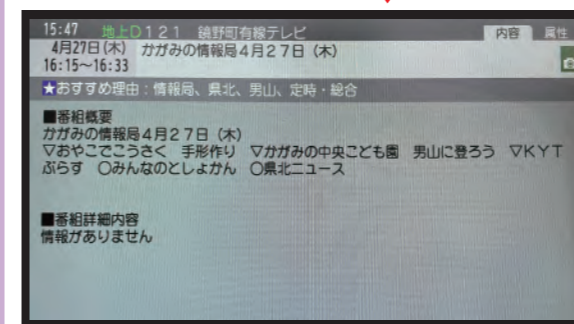

※11月3日は祝日のため「かがみの情報局」はお休みです。

詳しい放送時間は リモコンの番組表ボタンで!!

鏡野町有線テレビの番組の放送時間や内容は、テレビのリモコンの「番組表ボタン」を押すとご確認いただけます。

「番組表ボタン」は、リモコンによって位置が異なるのでご注意ください。

番組終了後は、文字放送やCMを放送している場合があります。また、編成の都合により放送予定を変更する場合があります。

キラぴよ

まめ知識♪#75