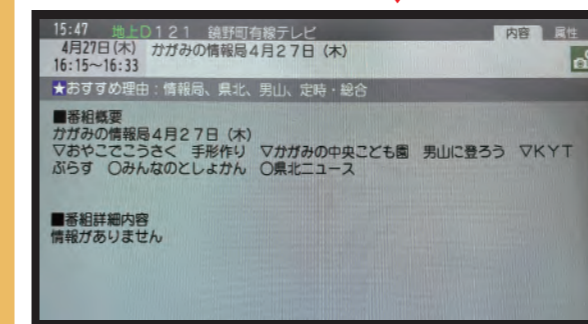

## いこう!やってみよう!教室体験

初回放送日 9月25日(月)  
放送時間 あさ6:50

町内の各公民館などで開かれている“教室”を体験レポートする番組です。各教室の魅力や楽しさ、やりがいをお伝えします。今回は中谷公民館のグラウンドゴルフを体験します。

## 鏡野中学校 体育祭2023

放送日 9月18日(月)～24日(日)  
放送時間 午後5:30から

鏡野中学校の体育祭の様子を全編録画放送します。中学生の雄姿をぜひお茶の間でご覧ください。

## 詳しい放送時間は リモコンの番組表ボタンで!!

鏡野町有線テレビの番組の放送時間や内容は、テレビのリモコンの「番組表ボタン」を押すとご確認いただけます。

「番組表ボタン」は、リモコンによって位置が異なるのでご注意ください。

番組終了後は、文字放送やCMを放送している場合があります。また、編成の都合により放送予定を変更する場合があります。