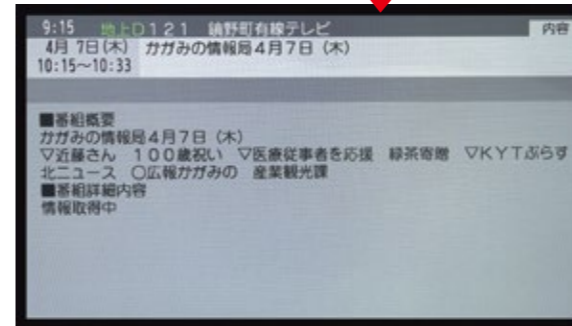

おすすめ番組情報

新番組

かがみのスポット!

初回放送日 5月9日(月)
放送時間 あさ6:35

施設のおすすめポイントやお知らせなどを伝える番組です。リポーターが鏡野町内のスポットを訪れ、魅力をレポートします。今回は、サテライトオフィスふらっと、大釣温泉、うたたねの里いっぷく亭です。

趣味の時間

初回放送日 5月9日(月)
放送時間 あさ6:50

趣味や特技を持っている人を講師に招き、教えていただく番組です。この番組をきっかけにあなたの趣味を広げてみませんか。今回は、「輪ゴムを使って出来る簡単マジック講座」です。

新番組

お家で歌おう!語ろう

初回放送日 5月16日(月)
放送時間 あさ6:35

町内のみなさんの歌や語りをテレビを通じてお届けします。コロナ禍の今、ご自宅で見、聴いて楽しめる番組です。

介護予防普及啓発番組

介護予防侍 六重(60)の守り刀参上!

放送日 5月2日(月)~29日(日)

放送時間 あさ7:30 ひる12:30 よる7:30

介護予防の必要性やフレイル予防について理解を深め、取り組むきっかけにつなげるため、鏡野町地域包括支援センターが制作した番組です。介護予防サポーターや、町内で介護予防に取り組んでいる専門家のみなさんが出演し、運動機能や口腔機能、栄養、認知機能、こころの健康について詳しく楽しく解説します。

制作 鏡野町地域包括支援センター

詳しい放送時間は リモコンの番組表ボタンで!!

鏡野町有線テレビの番組の放送時間や内容は、テレビのリモコンの「番組表ボタン」を押すとご確認いただけます。

「番組表ボタン」は、リモコンによって位置が異なるのでご注意ください。

番組終了後は、文字放送やCMを放送している場合があります。また、編成の都合により放送予定を変更する場合があります。

取材にお伺いします!

取材をご希望の方は鏡野町有線テレビまでお気軽にご連絡ください。投稿写真、ビデオも募集しています。

鏡野町有線テレビ 0868-52-2213

受付時間：午前9時~午後5時(土・日・祝日、夏季休業、年末年始休業を除く)

キラぴよ

まめ知識♪#58

5月といえば、こいのぼりだね。男の子の立身出世と健康を祈願するために、江戸時代から飾られているんだ。