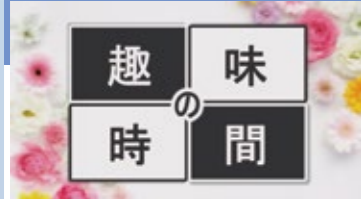

土～日曜日 ※3時間ごとの繰り返し

| | 1週目(12日～13日) | 2週目(19日～20日) | | 3週目(26日～27日) | 4週目(7月3日～4日) |
|------|--|--|------|--|--|
| | 0:00～6:00 文字放送 | | | 0:00～6:00 文字放送 | |
| 6:00 | 00 やるばい!おおむら元気体操 09 おでかけじゃけん(後)5月号 09おでかけじゃけん(前)6月号 | 00 やるばい!おおむら元気体操 09 おでかけじゃけん(後)5月号 09おでかけじゃけん(前)6月号 | 6:00 | 00 やるばい!おおむら元気体操 09 おでかけじゃけん(前)6月号 09おでかけじゃけん(後)6月号 | 00 やるばい!おおむら元気体操 09 おでかけじゃけん(前)6月号 09おでかけじゃけん(後)6月号 |
| | 15 週間かがみの情報局(毎週更新!) 1週間のニュースをまとめて放送します | 15 週間かがみの情報局(毎週更新!) 1週間のニュースをまとめて放送します | | 15 週間かがみの情報局(毎週更新!) 1週間のニュースをまとめて放送します | 15 週間かがみの情報局(毎週更新!) 1週間のニュースをまとめて放送します |
| 7:00 | 35 お地藏ものがたり | 35 とんと昔があっけな ふるさとおもしろ話 | 7:00 | 35 ぞらいぶランラン | 35 おおきゅ～なあれ♪ 元気で頑張ってつかあさいよ!! かがみの中央こども園 |
| | 50 趣味の時間 手作りおしゃれ雑貨 | 50 趣味の時間 55 テレビ〇〇教室#70 | | 50 みんなのとしょかん | 50 いこう!やってみよう! 教室体験 |
| 8:00 | 00 あいラブせんりゅう | 00 まちぶら6月号 | 8:00 | 00 月刊みまさか自慢 6月号 | 00 趣味の時間 05 美作人物語 10 テレビ〇〇教室#71 15 はたらく町内の星☆ |
| | 30 山の上の集落を行く | 15 カンパイカンパニー | | 30 まちぶら6月号 | 30 あっちこっち岡山(後) 6月号 |
| | 45 ぐるぐる中四国・関西 | 30 あっちこっち岡山(前) 6月号 | | 45 とんと昔があっけな ふるさとおもしろ話 | |

◆番組終了後は文字放送またはCMを放送します。
◆**NEW**マークのついていないものは再放送です。
※編成の都合により放送予定を変更する場合があります。

鏡野町 有線テレビ

[番組表]

鏡野町有線テレビ
マスコットキャラクター
キラびよ

お問い合わせ 鏡野町有線テレビ 0868-52-2213

受付時間：午前9時～午後5時(土・日・祝日、夏季休業、年末年始休業を除く)

おすすめ番組情報

趣味の時間

初回放送日 6月14日(月)
放送時間 あさ 6:50

趣味や特技を持っている人を講師に招き、教えていただく番組です。この番組をアナタの趣味を広げるきっかけにしてください。今回は「簡単 美容講座」です。

おおきゅ〜なあれ♪ 元気であってつかあさいよ!!

初回放送日 6月28日(月)
放送時間 あさ 6:35

町内の小さな子供たちからおじいちゃん・おばあちゃんまで、明るくイキイキとした元気な姿を紹介する番組です。今回は「かがみの中央こども園ぞう1組」を紹介します。

どらいぶランラン

初回放送日 6月21日(月)
放送時間 あさ 6:35

車窓からの風景と季節の音楽を、トークを交えてお届けします。ナビゲーターと一緒に、四季折々の鏡野町をドライブしましょう。今回は奥津地域を巡ります。

いこう!やってみよう!教室体験

初回放送日 6月28日(月)
放送時間 あさ 6:50

町内の各公民館などで行われている教室を紹介する番組です。大山リポーターが全力で教室を体験し、やりがいや魅力を伝えます。