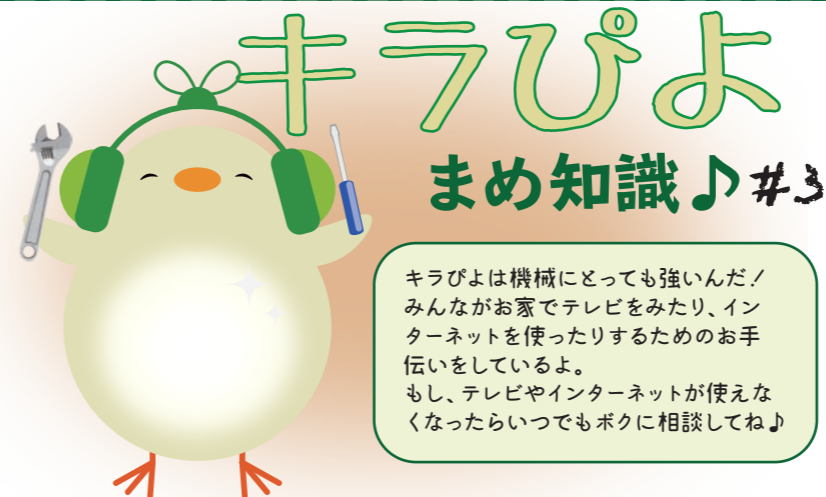

岡山県議会放送日は夕方4時から放送します。

6月放送予定

5日(月)~11日(日)  
・178~180話

12日(月)~18日(日)  
・181~183話

19日(月)~25日(日)  
・184~186話

26日(月)~7月2日(日)  
・187~189話

キラびよは機械にとっても強いんだ！みんながお家でテレビをみたり、インターネットを使ったりするためのお手伝いをしていよ。もし、テレビやインターネットが使えなくなったらいつでもボクに相談してね♪