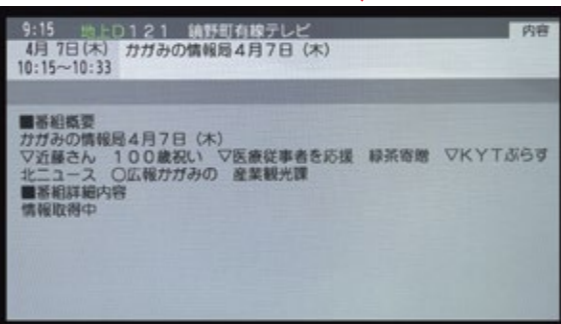

## 鏡野町20歳を祝う会

初回放送日 1月23日(月)  
放送時間 あさ7:15

鏡野町立中央公民館で開かれる式典の様子と共に、20歳を迎えるみなさんの夢や希望などを紹介します。

## 詳しい放送時間は リモコンの番組表ボタンで!!

鏡野町有線テレビの番組の放送時間や内容は、テレビのリモコンの「番組表ボタン」を押すとご確認いただけます。

「番組表ボタン」は、リモコンによって位置が異なるのでご注意ください。

番組終了後は、文字放送やCMを放送している場合があります。また、編成の都合により放送予定を変更する場合があります。