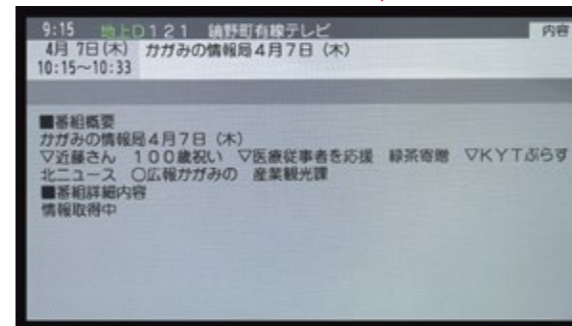

## テレビ〇〇教室

初回放送日 9月26日(月)  
放送時間 あさ7:10

身の回りで知っていると便利な情報を5分間にまとめてお届けします。日常生活の豆知識やIT関連など、初心者でも気軽にできる内容をお伝えします。

## はたらく町内の星

初回放送日 9月26日(月)  
放送時間 あさ7:15

鏡野町で働く人を紹介する番組です。目標に向かって、一生懸命働く姿や企業の取り組みを通じ、仕事のやりがいや魅力、将来の夢などを熱く語っていただきます。

## 詳しい放送時間はリモコンの番組表ボタンで!!

鏡野町有線テレビの番組の放送時間や内容は、テレビのリモコンの「番組表ボタン」を押すとご確認いただけます。

「番組表ボタン」は、リモコンによって位置が異なるのでご注意ください。

番組終了後は、文字放送やCMを放送している場合があります。また、編成の都合により放送予定を変更する場合があります。